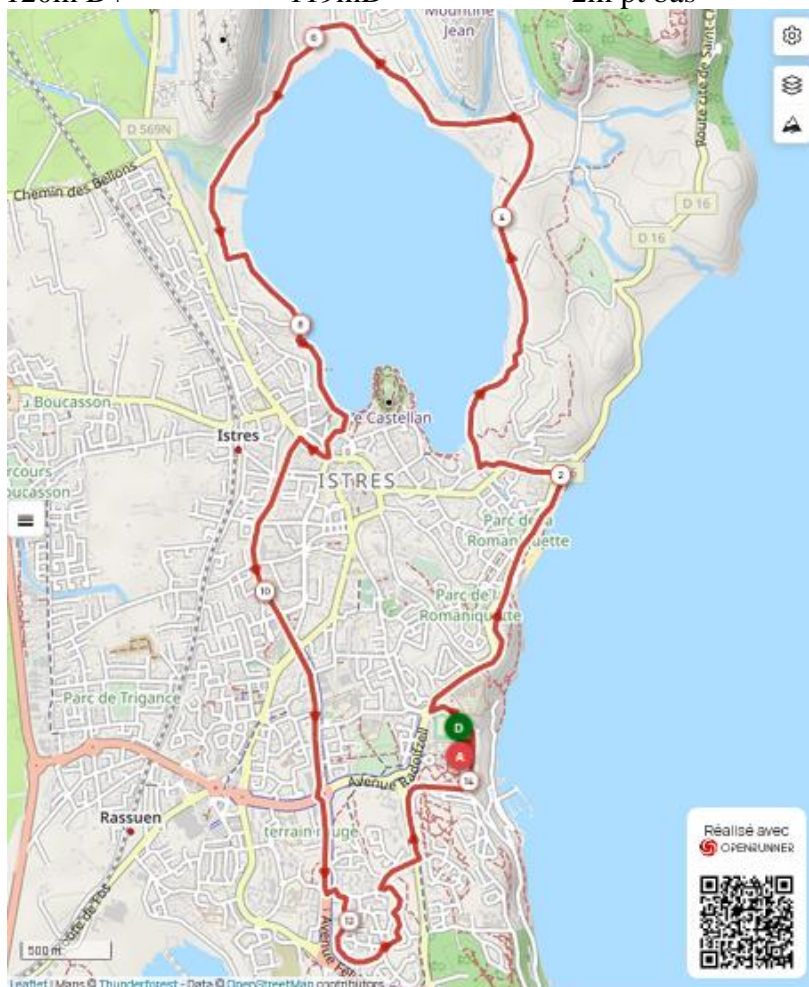

Parcours VR- VTT/VTC –VAE-Gravel

OPEN RUNNER : #16457982

14,27km

120m D+

119mD-

2m pt bas

50m pt haut

AVERTISSEMENTS

Cette ballade n'est pas une course. Les routes empruntées sont ouvertes à la circulation. Le respect du code de la route, des règles de sécurité et de savoir-vivre envers les autres usagers de la route et les habitants des communes traversées sont le minimum imposé par les organisateurs.