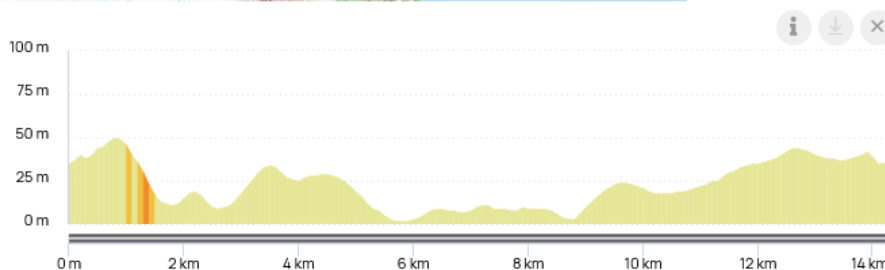

Parcours VR- VTT/VTC –VAE-Gravel

OPEN RUNNER : #16457982

14,27km

120m D+

119mD-

2m pt bas

50m pt haut

AVERTISSEMENTS

Cette ballade n'est pas une course. Les routes empruntées sont ouvertes à la circulation. Le respect du code de la route, des règles de sécurité et de savoir-vivre envers les autres usagers de la route et les habitants des communes traversées sont le minimum imposé par les organisateurs.